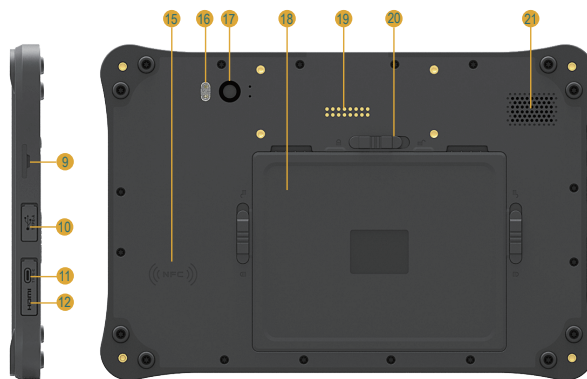

MEDIATEK

特色

- 聯發科晶片 MT8788 (4 核 A73 2.0GHz/4 核 A53 2.0GHz)
- 支援 Android™ 13
- 10.1吋 IPS TFT LCD 1200 x 1920(FHD)
- 內建 1D/2D 條碼掃描器, 8 百萬畫素前鏡頭和 13 百萬畫素後鏡頭
- 具有多種連接的高移動性, 包括 WLAN、BT 和 WWAN
- 業界最輕薄強固型工業平板電腦 15mm
- 可拆卸 10000mAh 大容量電池
- 提供熱插拔不斷電系統, 輕鬆替換電池不怕工作中斷
- IP65 防水防塵, 1m(3.3 英尺) 耐衝擊

系統	
CPU	聯發科 MT8788 八核 (4x Cortex A73 2.0GHz / 4x Cortex A53 2.0GHz)
操作系統	Android 13
記憶體	4GB
儲存	64GB
GMS	支持
LCD 螢幕	
尺寸 / 類型	10.1" IPS TFT LCD
解析度	1200*1920 (FHD)
亮度 (cd/m2)	400 cd/m2 (MIN)
內部設備	
鏡頭	前置: 8M (默認) 後置: 13M 自動對焦 (默認) / 21M (可選) 帶閃光燈
傳感器	加速度計 (G-sensor) 磁力計 陀螺儀 氣壓計 (可選) 環境光傳感器
導航	AGPS/GPS/Glonass/Beidou/Galileo
掃碼器	Zebra 4710
音頻和振動器	2 個內置麥克風 1 個內置揚聲器 (2W) 1 個振動器
OTG	支持
無線通訊	
WLAN	2.4GHz/5GHz 雙頻
WiFi	802.11 a/b/g/n/ac,
藍牙	BT 5.0
WWAN	2G : GSM/GPRS : 850/900/1800/1900 MHz 3G : WCDMA/UMTS/HSPA : 850/900/1900/2100 MHz 4G : LTE 頻段 1/2/3/4/5/7/8/12/17/19/20/28A/28B/34/38/39/40/41
NFC	支持 (ISO/IEC14443A/B ; ISO/IEC15693 ; 標籤 T1/2/3/4/5 ; ETC。)

I/O 接口	
SD Slot	1 個 microSD 卡槽 (最大 512GB)
HDMI	1 個 micro HDMI
SIM 卡座	模式 1 : 2 x Nano SIM 模式 2 : 1 x Nano SIM、1 x micro SD
USB 端口	1 個 USB A 型, 1 個 USB C 型
品質	
認證	CE,FCC,NCC,MIC JRF ,JATE,KC
耐用特性	
IP65 認證	
1m (3.3ft.) 跌落阻力 (配有橡膠保護套)	
電力供應	
充電	USB Type-C、Pogo Pin (快速充電)
電源輸入	9V/2A (快充) 或 5V/2A
電池容量	1 x 可充電 3.8V, 10000 mAh 鋰電池 (支援熱插拔) 1 x 1000mAh 內部電池組
按鍵	
實體按鍵	音量、掃碼按鈕、電源按鈕
機器與環境	
工作溫度	-10° C ~ 50° C
儲存溫度	-30° C ~ 70° C
ESD	±15kV 空中放電, ±8kV 直接接觸放電
相對濕度	10% ~ 90%RH
尺寸	W: 246.1*H: 164.2*D:14.9mm
重量	890g
多功能擴充	
高精度導航定位技術	
身份證識別	
紅外通訊模組	
充電座	應客戶需求開發
短距離 UHF (範圍 0~1m)	
長距離 UHF (範圍 10~15m)	

尺寸

- | | | |
|---------|------------------|----------------|
| 1 電源按鈕 | 8 掃描 LED | 15 NFC |
| 2 音量按鈕 | 9 TF/NANO SIM 插槽 | 16 LED 閃光燈 |
| 3 掃描鍵 | 10 USB Type-A | 17 後置鏡頭 |
| 4 條碼掃描器 | 11 USB Type-C | 18 電池 |
| 5 光感應器 | 12 微型 HDMI | 19 擴充 Pogo Pin |
| 6 充電指示燈 | 13 充電 Pogo Pin | 20 電池蓋鎖 |
| 7 前置鏡頭 | 14 麥克風 | 21 揚聲器 |